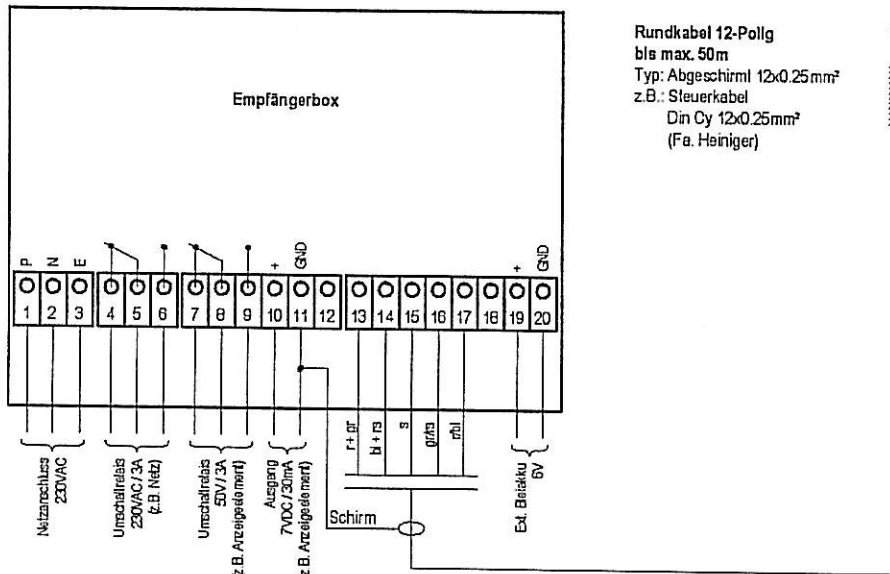

Farbcodierung	
r + gr	rot + grau
bl + rs	blau + rosa
s	schwarz
gr/rs	grau/rosa
r/bl	rot/blau

Rundkabel 12-Polig
 bis max. 50m
 Typ: Abgeschirmt 12x0.25mm²
 z.B.: Steuerkabel
 Din Cy 12x0.25mm²
 (Fa. Heiniger)

Symbol	Beschreibung
(A)	Isolierte Seite
(B)	Kontakt Seite
(C)	Isolierte Seite, rechts drei Kontakte
(D)	Kontakt Seite, rechts drei Kontakte
(E)	Markierung

S/Nr.	Bezeichnung	Pos.	Material	Rohlings-Nr.	Artikel-Nr.	Standardfärbung
10.07.01	DH					
<i>Änderungs-Datum</i>	<i>Visum</i>	<i>Änderungs-Datum</i>	<i>Visum</i>	<i>Änderungs-Datum</i>	<i>Visum</i>	<i>Änderungs-Datum</i>
Ihre unsere Genehmigung darf diese Zeichnung weder vervielfältigt noch dritten Personen oder Konkurrenzfirmen zugänglich gemacht werden.						
SEA Schliess-Systeme						
Berchtold AG SEA Schliess-Systeme CH - 3052 Zollikofen						
Bezeichnung SCHEMA - Schalterzylinder Verwendung mit Empfängerbox und Rundkabel bis 50m					Massstab 96	Gezeichnet 23.01.01 DH Gesehen 10.07.01 JR Ersatz für Gez. am / von
Produktgruppe Konstruktionen				DB - Nummer 22763	Zeichnungs - Nummer 20.011.012 - D	