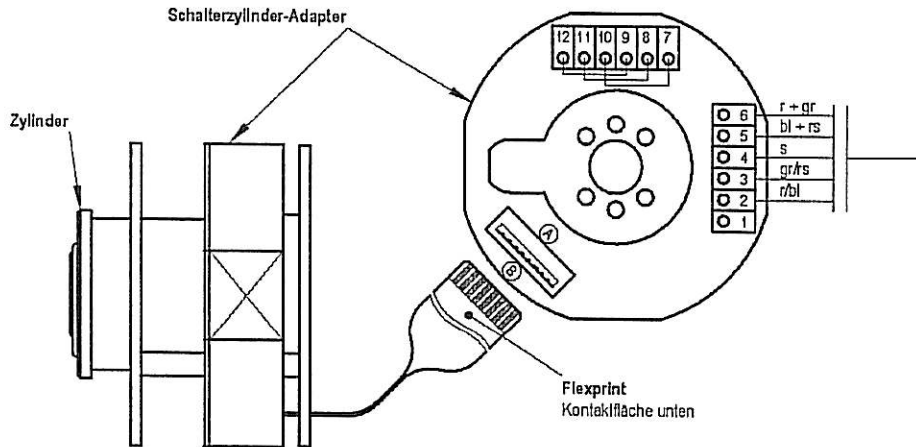

Farbcodierung	
r + gr	rot + grau
bl + rs	blau + rosa
s	schwarz
gr/rs	grau/rosa
r/bl	rot/blau

Rundkabel 12-Polig
 bis max. 50m
 Typ: Abgeschirmt 12x0.25mm²
 z.B.: Steuerkabel
 Din Cy 12x0.25mm²
 (Fa. Heiniger)

Symbol	Beschreibung
(A)	Isolierte Seite
(B)	Kontakt Seite
(C)	Isolierte Seite, rechts drei Kontakte
(D)	Kontakt Seite, rechts drei Kontakte
(E)	Markierung

S/Nr.	Bezeichnung	Pos.	Material	Rohlings-Nr.	Artikel-Nr.	Standardfärbung
10.07.01	DH					
<i>Änderungs-Datum</i>	<i>Visum</i>	<i>Änderungs-Datum</i>	<i>Visum</i>	<i>Änderungs-Datum</i>	<i>Visum</i>	<i>Änderungs-Datum</i>
Ihre unsere Genehmigung darf diese Zeichnung weder vervielfältigt noch dritten Personen oder Konkurrenzfirmen zugänglich gemacht werden.						
SEA Schliess-Systeme						
Berchtold AG SEA Schliess-Systeme CH - 3052 Zollikofen						
Bezeichnung SCHEMA - Schalterzylinder Verwendung mit Empfängerbox und Rundkabel bis 50m					Massstab 96	Gezeichnet 23.01.01 DH Gesehen 10.07.01 JR Ersatz für Gez. am / von
Produktgruppe Konstruktionen				DB - Nummer 22763	Zeichnungs - Nummer 20.011.012 - D	