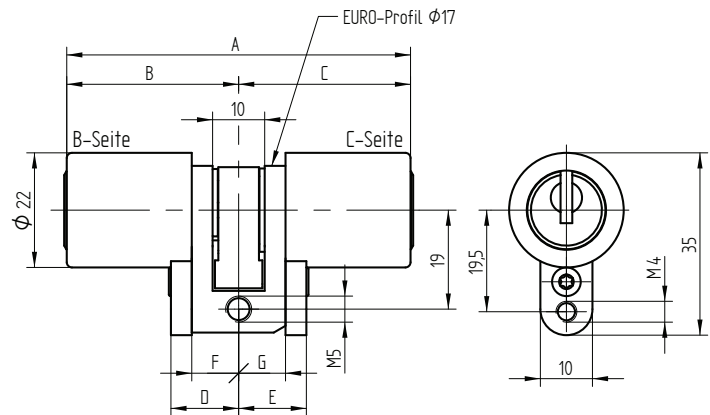

Doppelzylinder Euro-Swiss

01.175.00.WW.XX.00.ZZ

Verwendung

für Einsteckschlösser mit 17 mm PZ-Profil und 22 mm RZ-Beschlag

Schliessdrehung / Funktionsmerkmale

1 x 360°

Lieferumfang

1 Doppelzylinder
1 Stulpschraube M5 x 75