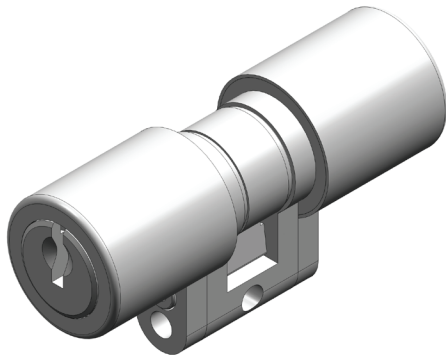

Doppelzylinder Euro-Swiss

01.175.00.WW.XX.00.ZZ

Verwendung

für Einsteckschlösser mit 17 mm PZ-Profil und 22 mm RZ-Beschlag

Schliessdrehung / Funktionsmerkmale

1 x 360°

Lieferumfang

1 Doppelzylinder
1 Stulpschraube M5 x 75

Lieferbare Systeme

Grundauführung

Zylinder Messing, matt vernickelt

Lieferbare Färbungen

Färbung	Code ZZ	Standard	Optional
matt vernickelt	00	✓	
glanz verchromt	11		✓
Messing poliert	22		✓
brüniert	33		✓
Schwarz	44		✓
Ultrinox	66		✓