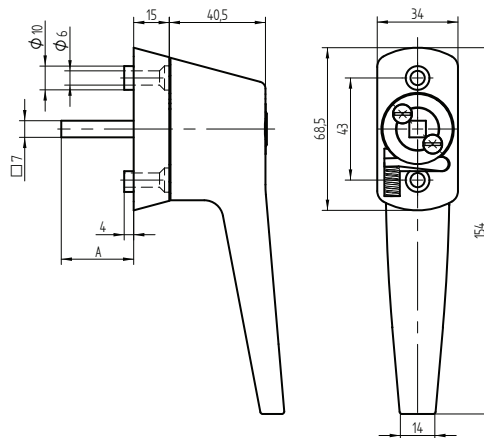

## Fenster-Drehgriff

03.463.00.WW.00.YY.69

4-kt.-L=30mm

### Schliessdrehung / Funktionsmerkmale

1 x 360°

### Weitere baugleiche Ausführungen

03.463.01.00.00.00.69 4-kt.-L=30mm, selbstschliessend

### Varianten

Artikelnummer	Mass A	Bandseite
03.463.00. <b>00</b> .00.YY.69	30	
03.463.00. <b>35</b> .00.YY.69	35	
03.463.00. <b>40</b> .00.YY.69	40	
03.463.00.WW.00. <b>00</b> .69		Band rechts
03.463.00.WW.00. <b>01</b> .69		Band links