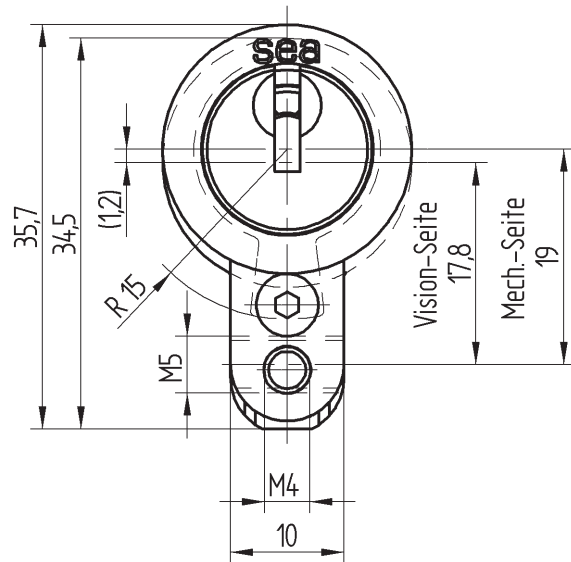

A4quer

Standard-Zubehör:  
1 Stk. Bef.-Schr. M5x75  
9.623.002

1:2

Stk.	Bezeichnung	Pos.	Material	Rohlings-Nr.	Artikel-Nr.	Standardfarbung
						Material
						Standardfarbung matt vernickelt
Ind.	Art der Änderung			And.-Datum	Visum	
<small>Ohne unsere Genehmigung darf diese Zeichnung weder vervielfältigt noch dritten Personen oder Konkurrenzfirmen zugänglich gemacht werden.</small>				Bezeichnung <b>DOPPELZYL.- EUROvision Exz.</b>		Massstab 15:1 (1:2)
Verwendung <b>Kundenzeichnung</b>				Gezeichnet 01.03.02 shae	Gesehen 24.05.02 bvon	Ersatz für Gez. am / von
Produktgruppe Zusammenstellungen		DB - Nummer 023807	Revision A	Version 1	Zeichnungs - Nummer 11.175.15.00.00.00.00	