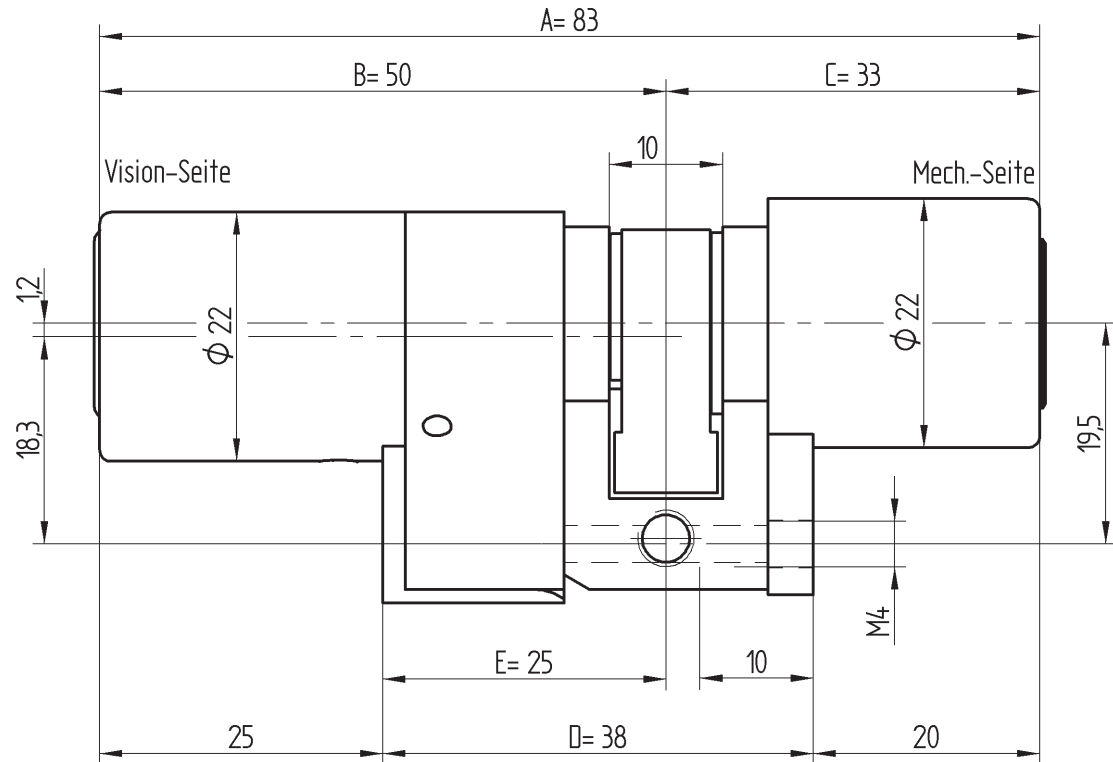

A4quer

Standard-Zubehör:  
1 Stk. Bef.-Schr. M5x75  
9.623.002

1:2

Stk.	Bezeichnung	Pos.	Material	Rohlings-Nr.	Artikel-Nr.	Standardfarbung
						Material
						Standardfarbung matt vernickelt
Ind.	Art der Änderung			And.-Datum	Visum	
<small>Ohne unsere Genehmigung darf diese Zeichnung weder vervielfältigt noch dritten Personen oder Konkurrenzfirmen zugänglich gemacht werden.</small>				Bezeichnung <b>DOPPELZYL.- EUROvision Exz.</b>		Massstab 15:1 (1:2)
Verwendung <b>Kundenzeichnung</b>				Gezeichnet 01.03.02 shae	Gesehen 24.05.02 bvon	Ersatz für Gez. am / von
Produktgruppe Zusammenstellungen		DB - Nummer 023807	Revision A	Version 1	Zeichnungs - Nummer 11.175.15.00.00.00.00	