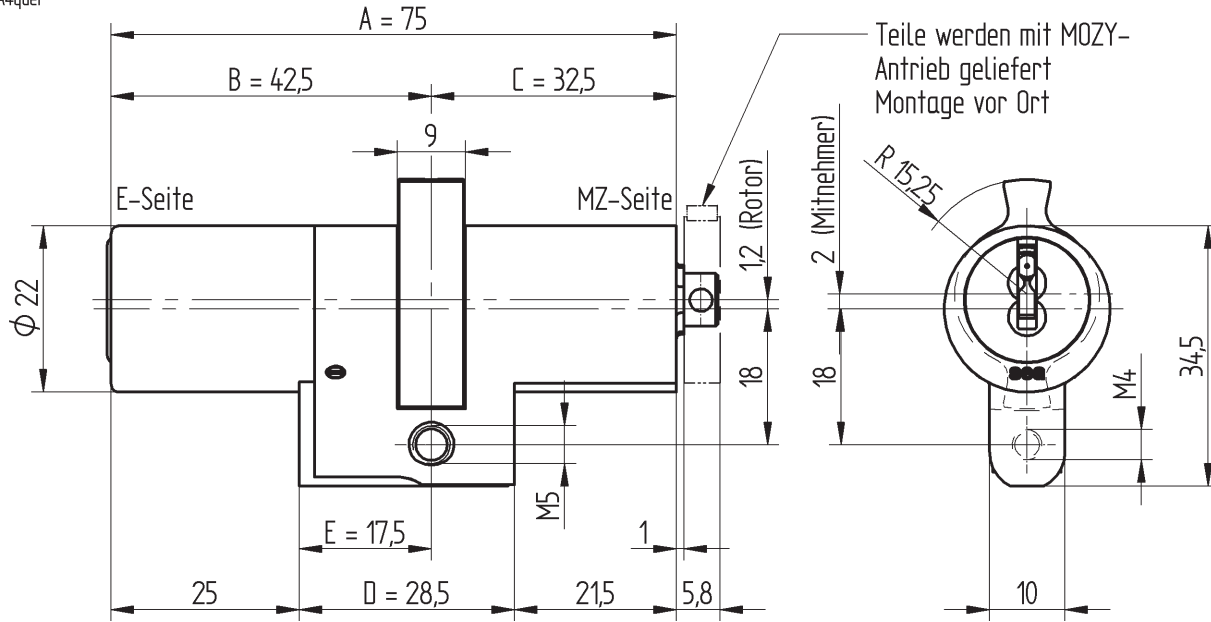

A4quer

1x360°

Standard-Zubehör:  
1 Bef.Schr. M5x75  
9.623.002

Verlängerungen ab Länge A=105 in 10er Schritten

Artikel-Nr.	Ausführungen SEAvision / MOZY-Antrieb					Verlängerung
	Mass A	Mass B	Mass C	Mass D	Mass E	
11.080.37.00.00.00.00	75	42.5	32.5	28.5	17.5	Standard
11.080.37.00.05.00.00	80	42.5	37.5	33.5	17.5	E 0 + MZ 5
11.080.37.05.00.00.00	80	47.5	32.5	33.5	22.5	E 5 + MZ 0
11.080.37.00.10.00.00	85	42.5	42.5	38.5	17.5	E 0 + MZ 10
11.080.37.05.05.00.00	85	47.5	37.5	38.5	22.5	E 5 + MZ 5
11.080.37.10.00.00.00	85	52.5	32.5	38.5	27.5	E 10 + MZ 0
11.080.37.00.15.00.00	90	42.5	47.5	43.5	17.5	E 0 + MZ 15
11.080.37.05.10.00.00	90	47.5	42.5	43.5	22.5	E 5 + MZ 10
11.080.37.10.05.00.00	90	52.5	37.5	43.5	27.5	E 10 + MZ 5
11.080.37.15.00.00.00	90	57.5	32.5	43.5	32.5	E 15 + MZ 0
11.080.37.00.20.00.00	95	42.5	52.5	48.5	17.5	E 0 + MZ 20
11.080.37.05.15.00.00	95	47.5	47.5	48.5	22.5	E 5 + MZ 15
11.080.37.10.10.00.00	95	52.5	42.5	48.5	27.5	E 10 + MZ 10
11.080.37.15.05.00.00	95	57.5	37.5	48.5	32.5	E 15 + MZ 5
11.080.37.20.00.00.00	95	62.5	32.5	48.5	37.5	E 20 + MZ 0
11.080.37.00.25.00.00	100	42.5	57.5	53.5	17.5	E 0 + MZ 25
11.080.37.05.20.00.00	100	47.5	52.5	53.5	22.5	E 5 + MZ 20
11.080.37.10.15.00.00	100	52.5	47.5	53.5	27.5	E 10 + MZ 15
11.080.37.15.10.00.00	100	57.5	42.5	53.5	32.5	E 15 + MZ 10
11.080.37.20.05.00.00	100	62.5	37.5	53.5	37.5	E 20 + MZ 5
11.080.37.25.00.00.00	100	67.5	32.5	53.5	42.5	E 25 + MZ 0
11.080.37.00.30.00.00	105	42.5	62.5	58.5	17.5	E 0 + MZ 30
11.080.37.10.20.00.00	105	52.5	52.5	58.5	27.5	E 10 + MZ 20