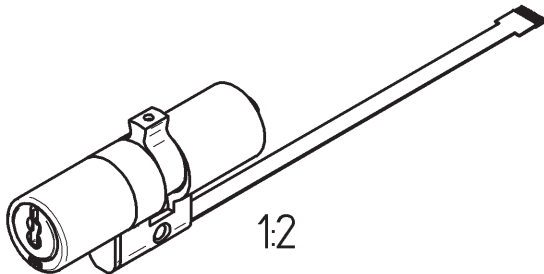

A4quer

1x360°

Standard-Zubehör:  
1 Bef.Schr. M5x75  
9.623.002

Verlängerungen ab Länge A=105 in 10er Schritten

Artikel-Nr.	Ausführungen SEAvision / MOZY-Antrieb					Verlängerung
	Mass A	Mass B	Mass C	Mass D	Mass E	
11.080.37.00.00.00.00	75	42.5	32.5	28.5	17.5	Standard
11.080.37.00.05.00.00	80	42.5	37.5	33.5	17.5	E 0 + MZ 5
11.080.37.05.00.00.00	80	47.5	32.5	33.5	22.5	E 5 + MZ 0
11.080.37.00.10.00.00	85	42.5	42.5	38.5	17.5	E 0 + MZ 10
11.080.37.05.05.00.00	85	47.5	37.5	38.5	22.5	E 5 + MZ 5
11.080.37.10.00.00.00	85	52.5	32.5	38.5	27.5	E 10 + MZ 0
11.080.37.00.15.00.00	90	42.5	47.5	43.5	17.5	E 0 + MZ 15
11.080.37.05.10.00.00	90	47.5	42.5	43.5	22.5	E 5 + MZ 10
11.080.37.10.05.00.00	90	52.5	37.5	43.5	27.5	E 10 + MZ 5
11.080.37.15.00.00.00	90	57.5	32.5	43.5	32.5	E 15 + MZ 0
11.080.37.00.20.00.00	95	42.5	52.5	48.5	17.5	E 0 + MZ 20
11.080.37.05.15.00.00	95	47.5	47.5	48.5	22.5	E 5 + MZ 15
11.080.37.10.10.00.00	95	52.5	42.5	48.5	27.5	E 10 + MZ 10
11.080.37.15.05.00.00	95	57.5	37.5	48.5	32.5	E 15 + MZ 5
11.080.37.20.00.00.00	95	62.5	32.5	48.5	37.5	E 20 + MZ 0
11.080.37.00.25.00.00	100	42.5	57.5	53.5	17.5	E 0 + MZ 25
11.080.37.05.20.00.00	100	47.5	52.5	53.5	22.5	E 5 + MZ 20
11.080.37.10.15.00.00	100	52.5	47.5	53.5	27.5	E 10 + MZ 15
11.080.37.15.10.00.00	100	57.5	42.5	53.5	32.5	E 15 + MZ 10
11.080.37.20.05.00.00	100	62.5	37.5	53.5	37.5	E 20 + MZ 5
11.080.37.25.00.00.00	100	67.5	32.5	53.5	42.5	E 25 + MZ 0
11.080.37.00.30.00.00	105	42.5	62.5	58.5	17.5	E 0 + MZ 30
11.080.37.10.20.00.00	105	52.5	52.5	58.5	27.5	E 10 + MZ 20